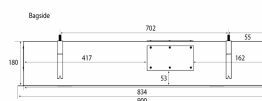

Metz Medio

Internal motor

Hole Size: D455 x W655 mm

Revisjonsdato: 24.11.2020