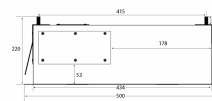

Metz Medio

Internal motor

Hole Size: D455 x W655 mm

Revisjonsdato: 24.11.2020