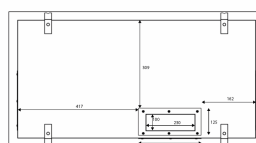

Metz Medio

Internal motor

Hole Size: D455 x W655 mm

Revisjonsdato: 24.11.2020